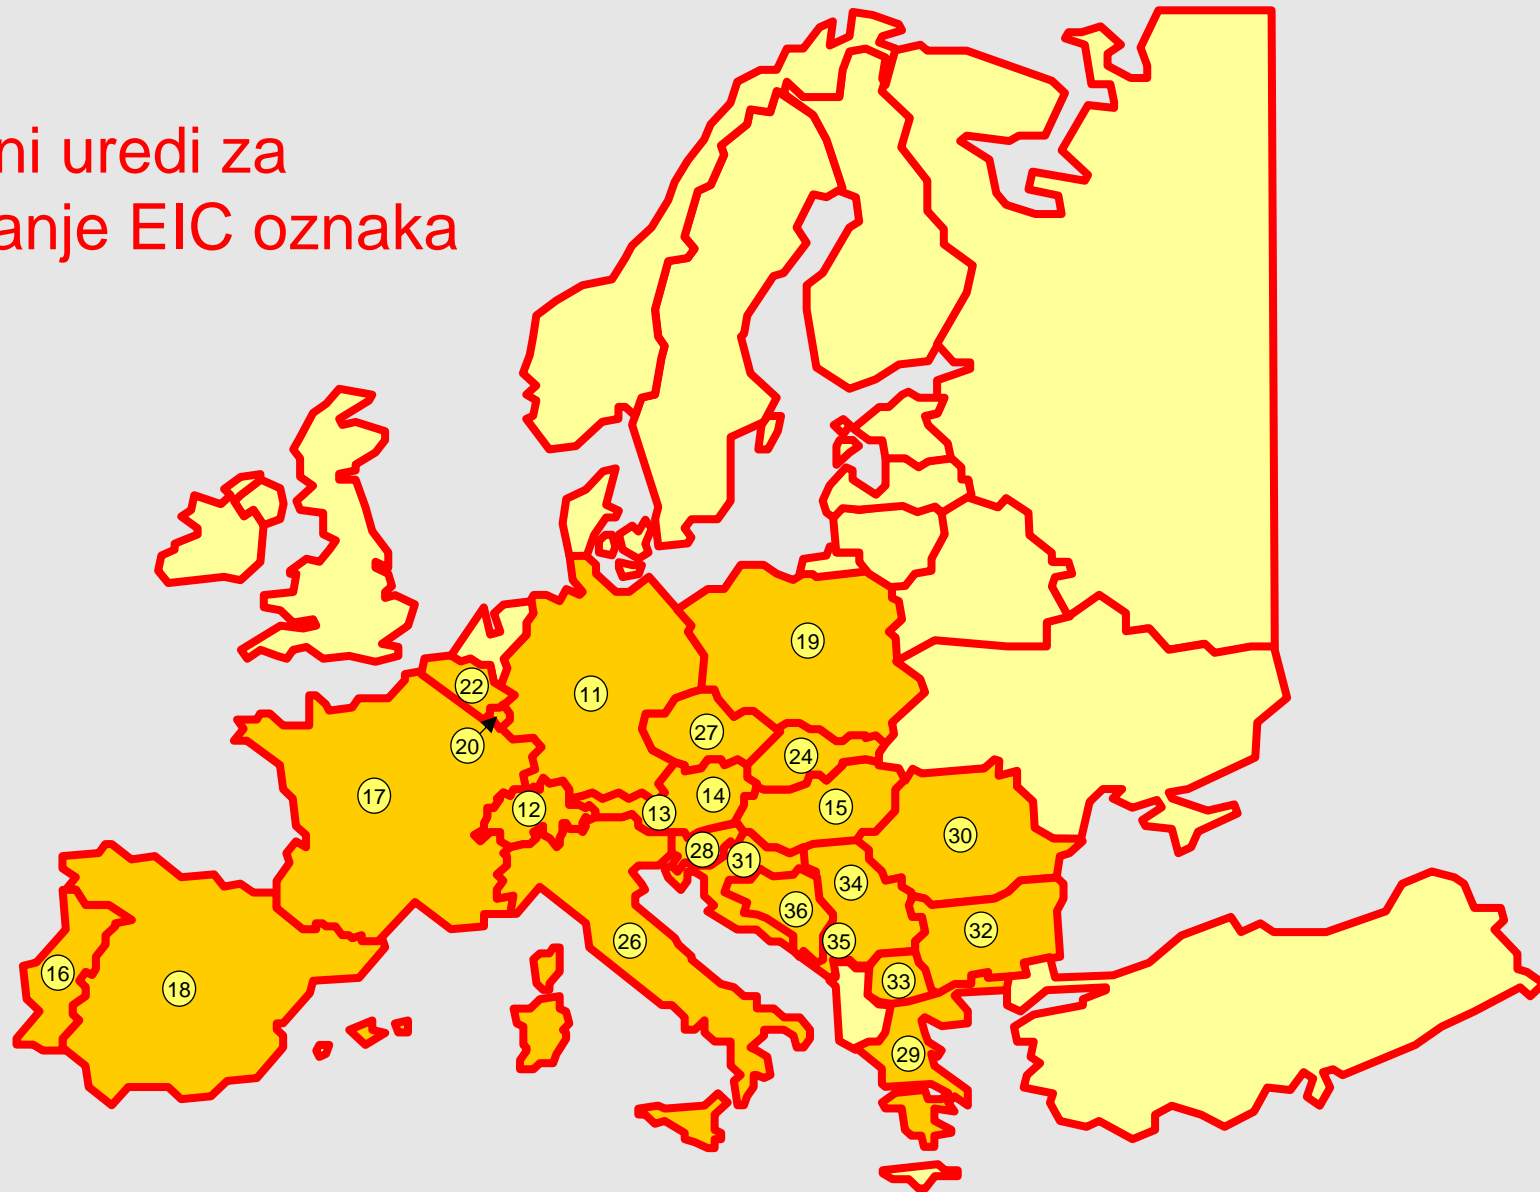

EIC

Energetska Identifikacijska Oznaka

EIC označavanje

Ured za
izdavanje
oznaka

Tip oznake
(sudionik, područje, brojilo)

Kontrolni
znak

Dužina određena na 16 znakova

Primjer:

10XELTRA1000000T

10X5790000432752M

Lokalni uredi za izdavanje EIC oznaka

Kako to radi, korak po korak ?